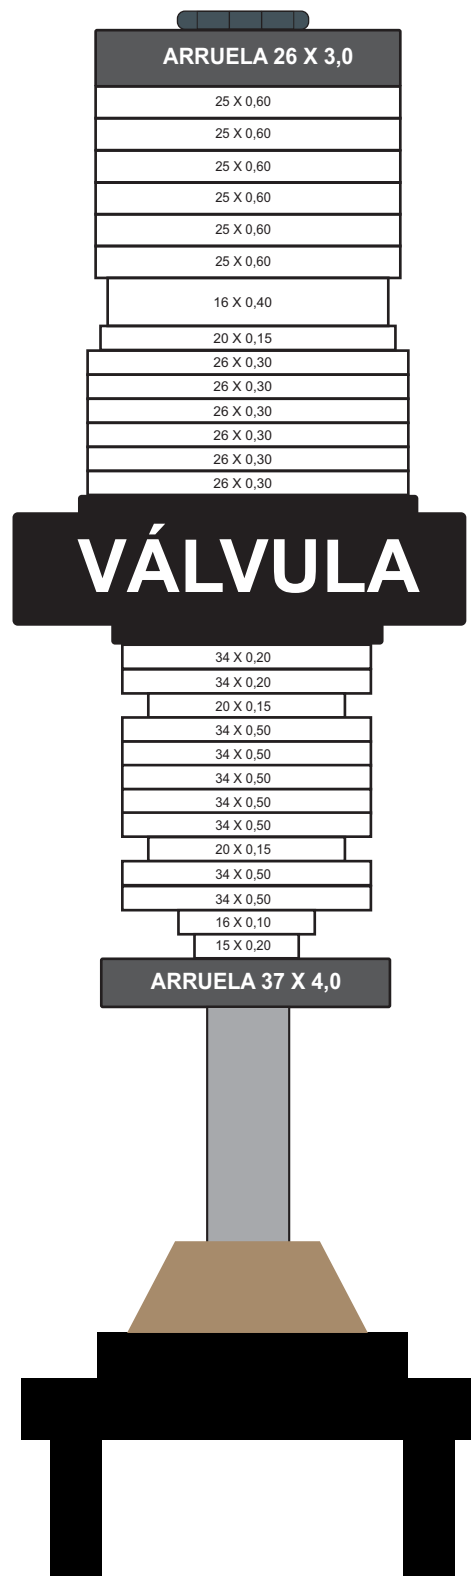

# GENÉTICA LÂMINAS HONDA TORNADO

**OBS:** LEMBRAMOS QUE A GENÉTICA PROPOSTA É UM ACERTO MÉDIO, PARA PILOTOS DE ENDURO/TRILHA ENTRE 80 A 95 kg COM EQUIPAMENTO. ESTA CONFIGURAÇÃO GENÉTICA PODE SER ALTERADA DE ACORDO COM A FORMA DE PILOTAGEM/ PESO/ EXPERIÊNCIA.

**ÓLEO:** RECOMENDAS ÓLEO 10W, 100% SINTÉTICO (MOTOREX/ MOTUL/ PUTOLINE).

**NITROÊNIO:** INSERIR 200 lbs. **VÁLVULA NITROGÊNIO:** ROSCA NPT/ BROCA Ø 8,5mm.

**INSTALAÇÃO:** SOMENTE DEVE SER EFETUADA POR UM PROFISSIONAL CAPACITADO.

**BY PASS:** UM GICLÊ Ø 1,2mm E OUTRO SEM FURAÇÃO (FURAÇÃO CONFORME PREPARADOR).

**BIKER**  
Next Level Components

**BIKER ACESSÓRIOS LTDA.**  
Rua Pedro Ferrari, 296  
Bairro Interlagos - CEP: 95052-530  
Caxias do Sul - RS - Brasil