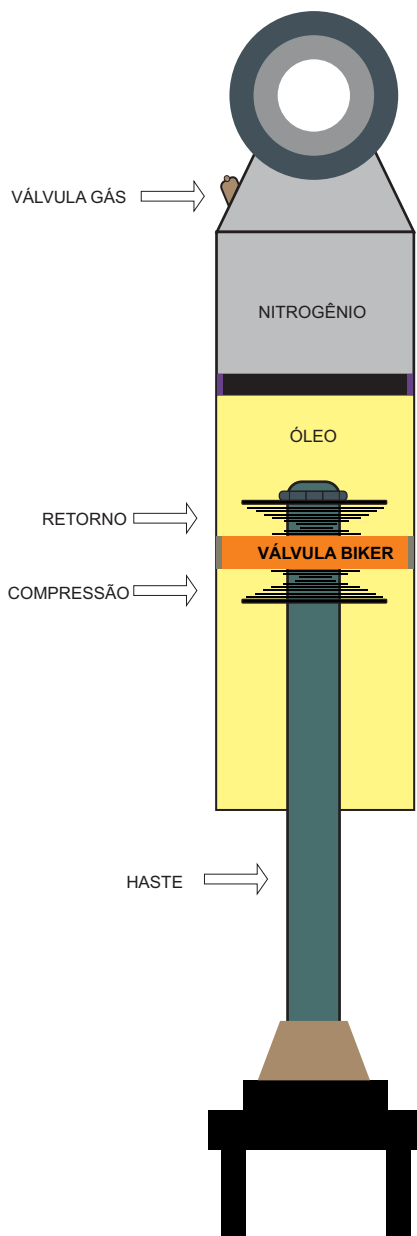

# GENÉTICA LÂMINAS HONDA TORNADO

**OBS:** LEMBRAMOS QUE A GENÉTICA PROPOSTA É UM ACERTO MÉDIO, PARA PILOTOS DE ENDURO/TRILHA ENTRE 80 A 95 kg COM EQUIPAMENTO. ESTA CONFIGURAÇÃO GENÉTICA PODE SER ALTERADA DE ACORDO COM A FORMA DE PILOTAGEM/ PESO/ EXPERIÊNCIA.

**ÓLEO:** RECOMENDAS ÓLEO 10W, 100% SINTÉTICO (MOTOREX/ MOTUL/ PUTOLINE).

**NITROÊNIO:** INSERIR 200 lbs. **VÁLVULA NITROGÊNIO:** ROSCA NPT/ BROCA Ø 8,5mm.

**INSTALAÇÃO:** SOMENTE DEVE SER EFETUADA POR UM PROFISSIONAL CAPACITADO.

**BY PASS:** UM GICLÊ Ø 1,2mm E OUTRO SEM FURAÇÃO (FURAÇÃO CONFORME PREPARADOR).

**BIKER**  
Next Level Components

**BIKER ACESSÓRIOS LTDA.**  
Rua Pedro Ferrari, 296  
Bairro Interlagos - CEP: 95052-530  
Caxias do Sul - RS - Brasil